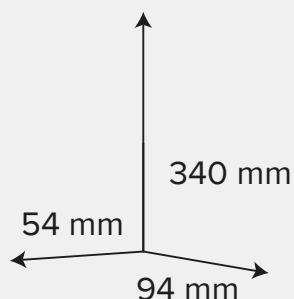

ETD-03U-150

jazzway®

3 РОЗЕТКИ
1,5 МЕТРА

У Д Л И Н И Т Е Л И С Е Т Е В Ы Е С О С Т Р У Б Ц И Н О Й

ETD-03U-150-wh
(белый)

ETD-03U-150-gy
(серый)

КРЕПЛЕНИЕ
К СТОЛУ

2xUSB-A+
USB-C

4000 Вт
МАХ МОЩНОСТЬ

Технические характеристики:

- Сечение проводников: 3 x 1,0 мм²
- Номинальное напряжение, В: 230
- Максимальное напряжение, В: 250
- Номинальная сила тока: 16 А
- Максимальная нагрузка: 4000 Вт
- 3 USB выхода (2A+1C): 5В = и 3,4А суммарно
- Струбцина для крепления к столу и другим поверхностям толщиной до 50 мм
- Выключатель с подсветкой
- Материал деталей контактных групп - латунь
- Корпус из термоустойчивого, ударопрочного, не поддерживающего горение пластика
- Кабель ПВХ повышенной гибкости, устойчивый к нагреву, с медной токопроводящей жилой и с двойной изоляцией
- Упаковка – цветная коробка с подвесом